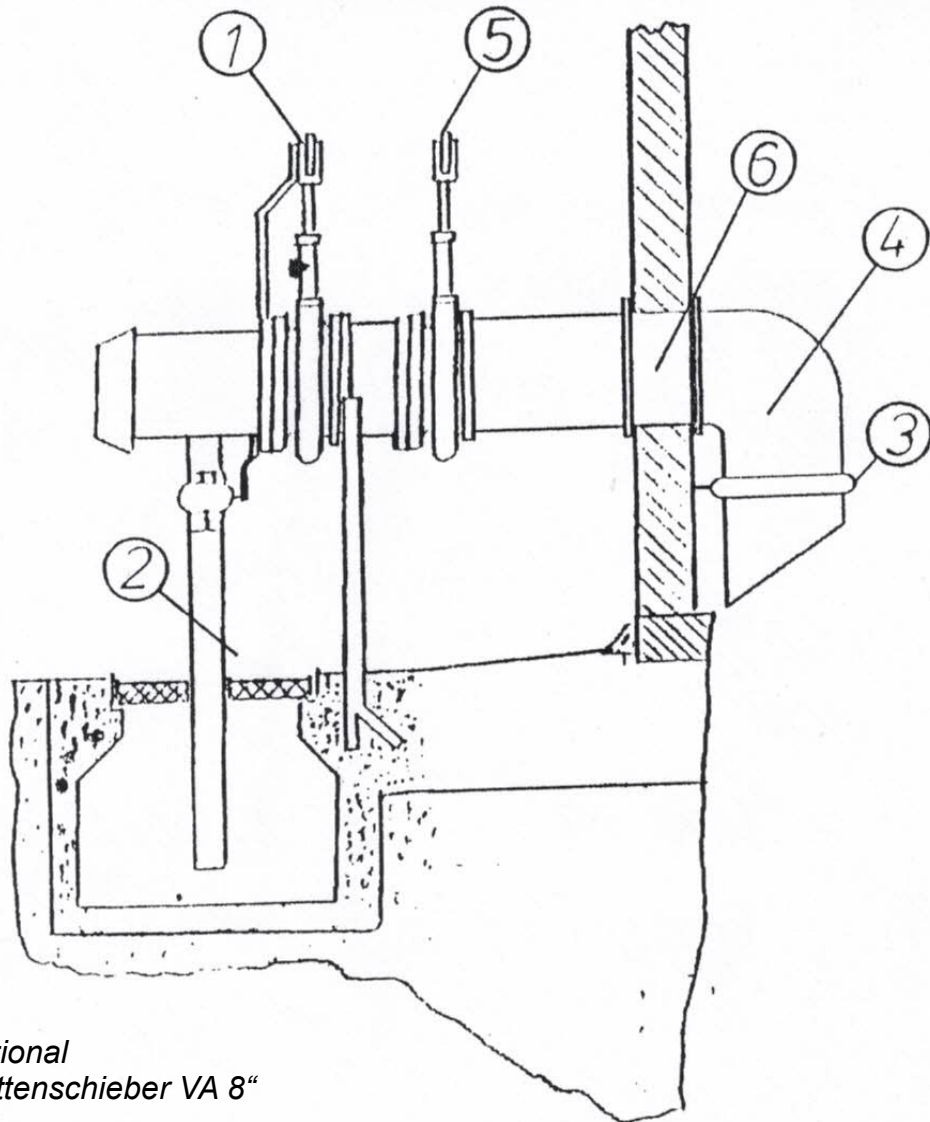

Absaugstation mit Seitenentnahme in 8"

*Optional
Plattenschieber VA 8"*

- 1) Keilflachschieber 8" mit V-Teil 208/216 P + Kugelhahn 3"
- 2) Ablaufrohr 3" verzinkt 1,00m
- 3) PVC-Schelle verstellbar
- 4) PVC-Ansaugrohr mit 90° Bogen 200 ø
- 5) Keilflachschieber 8" mit Zwischenflansch
- 6) Flansch mit Gegenflansch und Dichtung